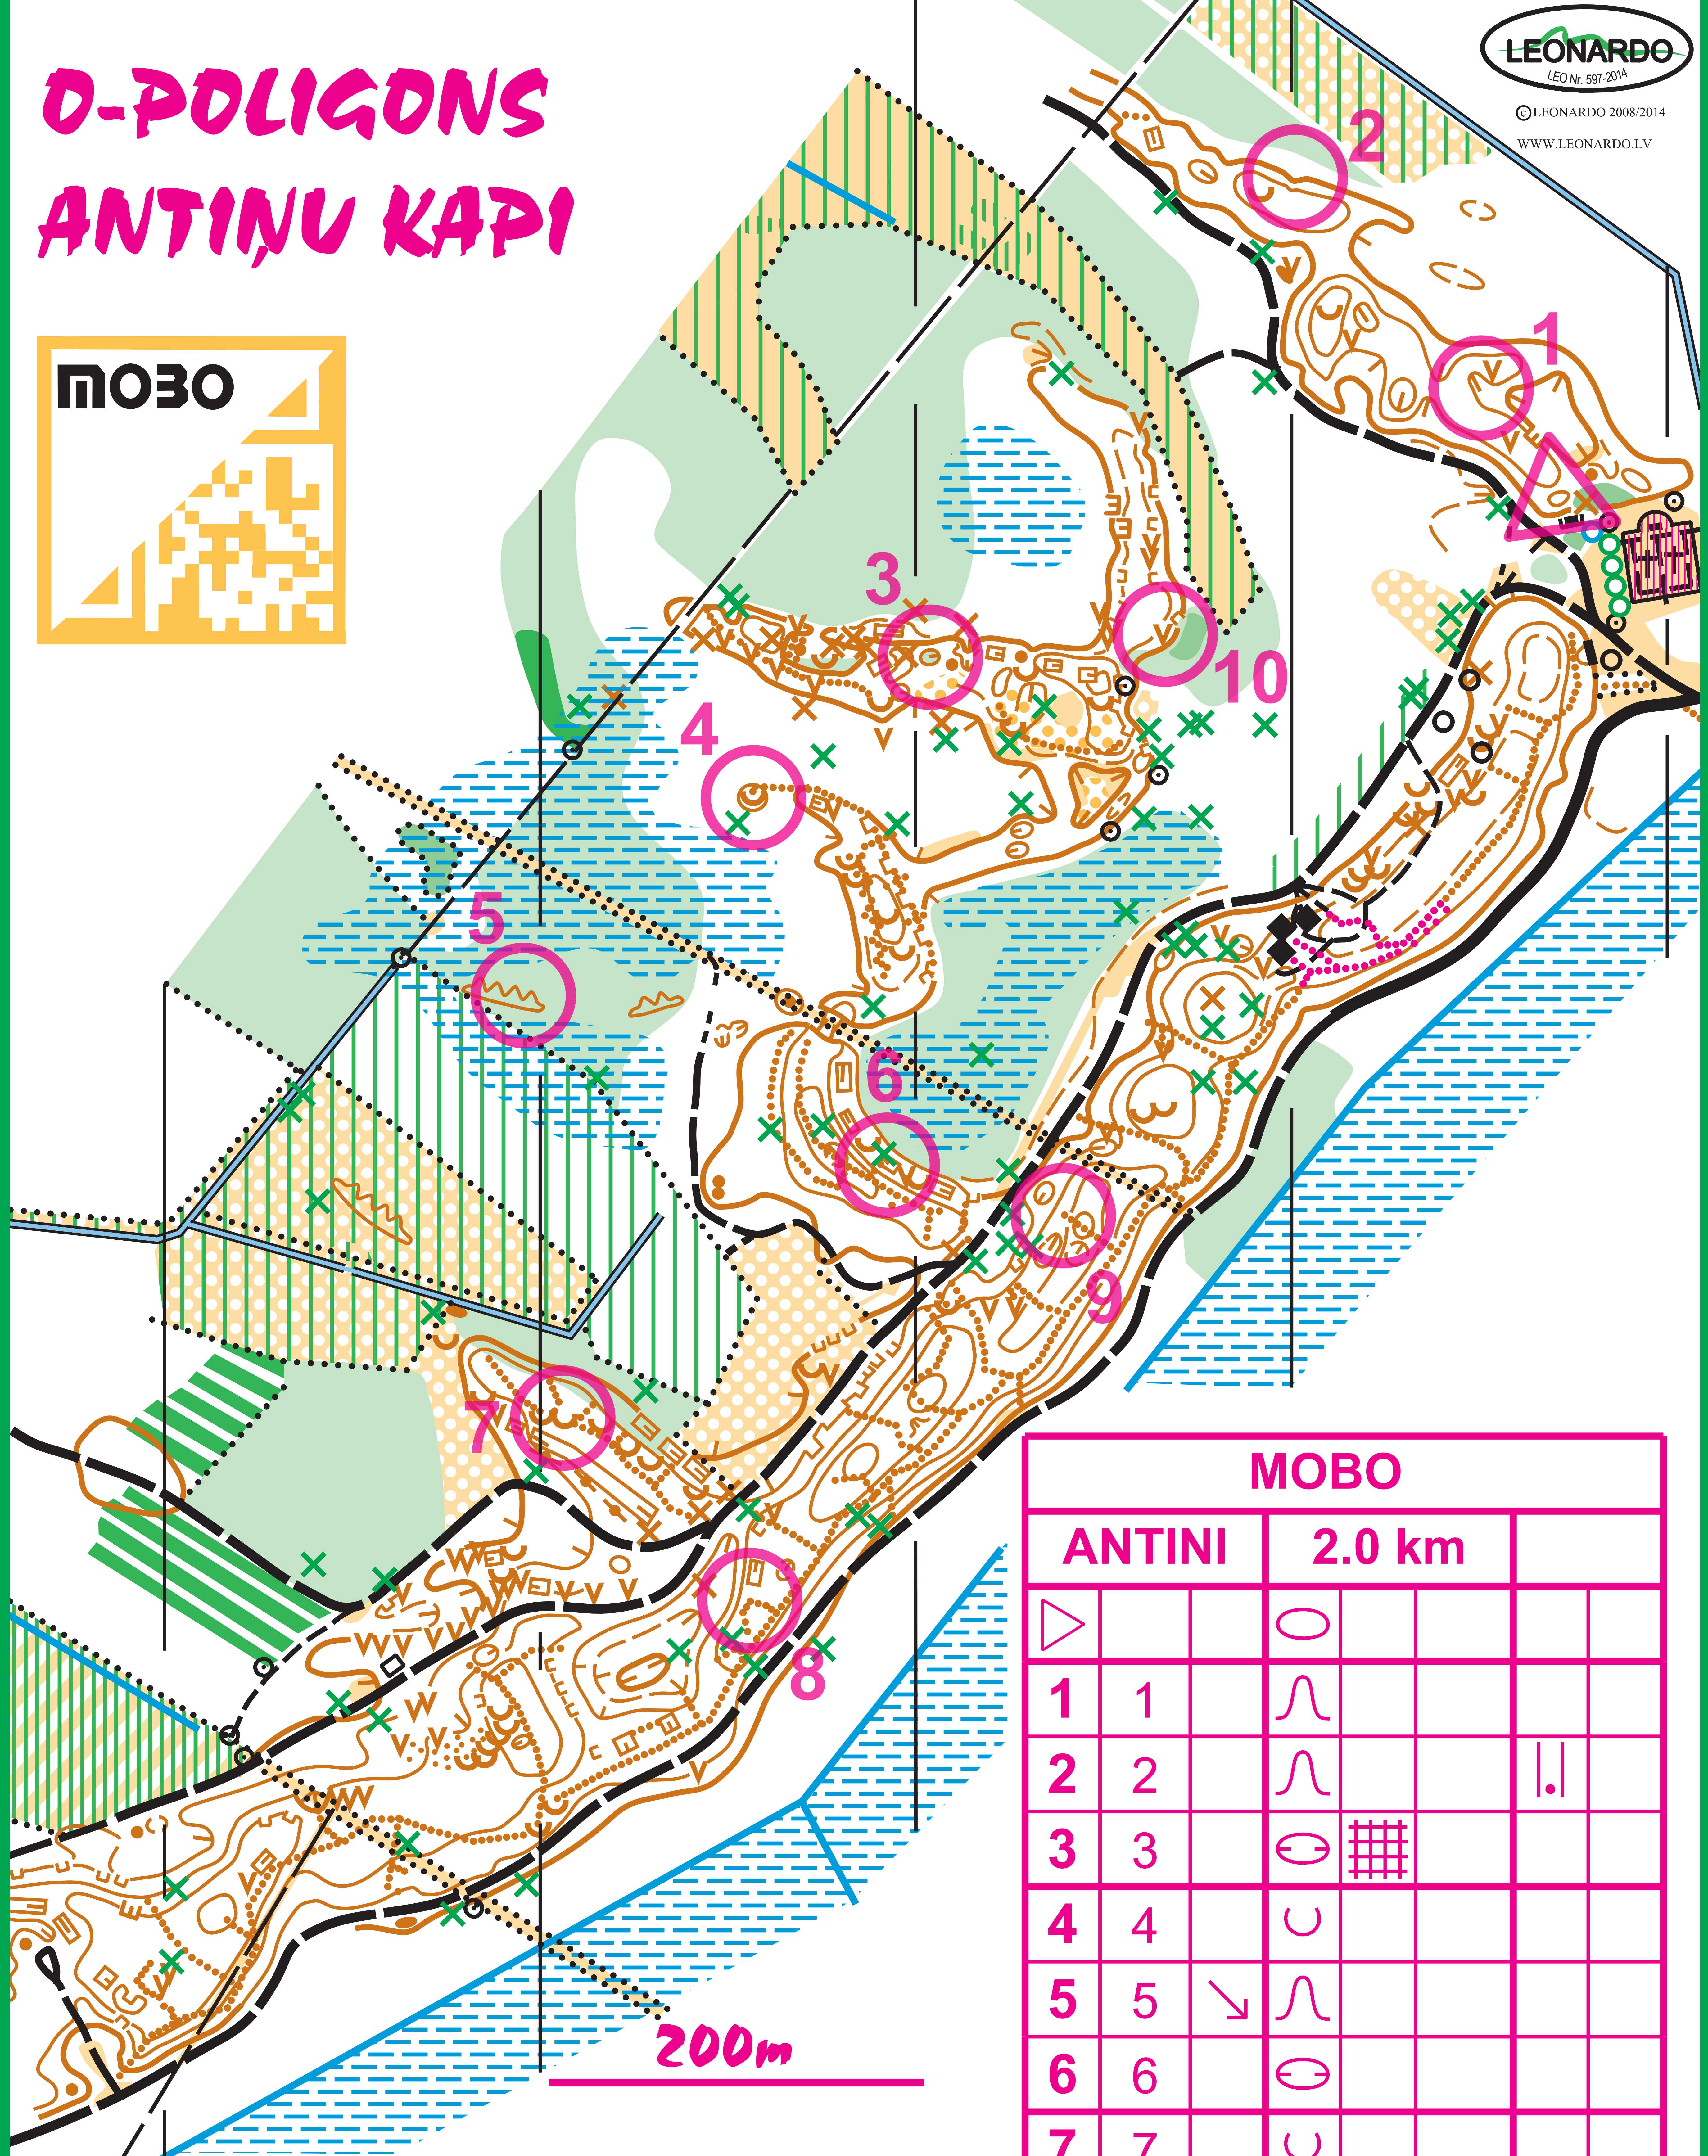

# D-POLIGONS ANTIŅU KĀPI

**MĒRĒGĀS 1:5000**  
**Augstumlīknes 2,5 m**

MOBO				
ANTINI		2.0 km		
▶		○		
1	1	∩		
2	2	∩		!.
3	3	⊖	##	
4	4	∪		
5	5	∩		
6	6	⊖		
7	7	∪		
8	8	∩		<
9	9	∩		↑
10	10	∪		